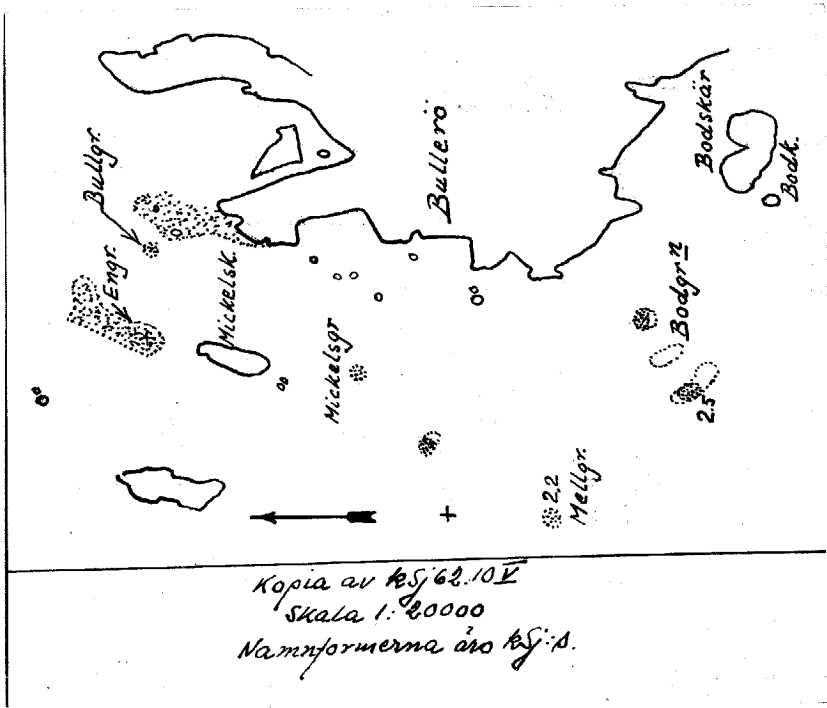

Bodgr<sup>n</sup>, kof. 62.10.V, undervallens-  
grund ä Nämö sn,  
nr 1, Långvik (ä Bullerö '18),  
Sotholms hd, Stockholms l.

Sakna namn bland ortsbefolkningen.  
Belägna utanför Bodkobben.  
Beträffande lokaliseringen se om-  
stående skiss.

John Westin

Vänd!  
Gösta Lundberg 1936.

Kopia av K.Sj. 62.10 V  
 Skala 1:20000  
 Namnformerna äro K.Sj.:s.