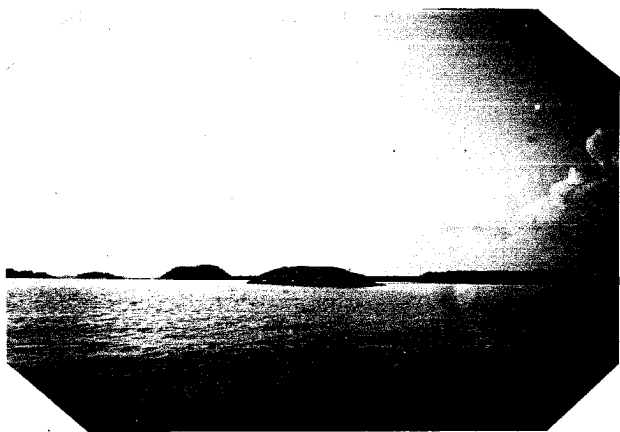

Ljusbåte, Stora, holme nr 1 Kym-
mendö, Ornö sn, Sottholms hd, Stockholms l.

John Westin

Vand

Gösta Lundberg 1937

Från nordnordost. Den lilla runda kotten i för-
grunden är Limpan. Den höga holmen omedelbart
till vänster om Slupan är Gyls bote.