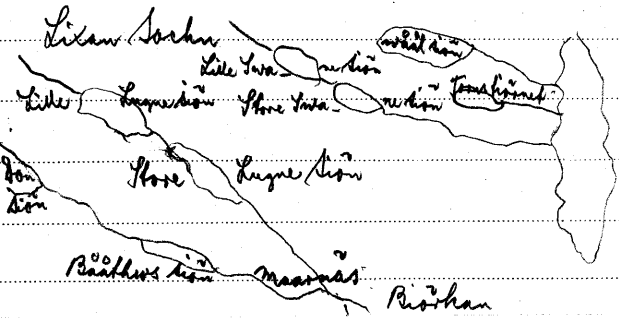

Lugusjön 40;

Skönan, Kälvs. sn.

Nedansiljans doms. tg, Kopp. 1.

{ Lille Lügne Sjö ka. L 132 / 14 1640 Lusa  
 { Stora " " " " " " 990 föm.  
 Länghög m. Björkan " i SO.  
 mell. Jon Sjö o. Baa Längen

B. Linden 1902.